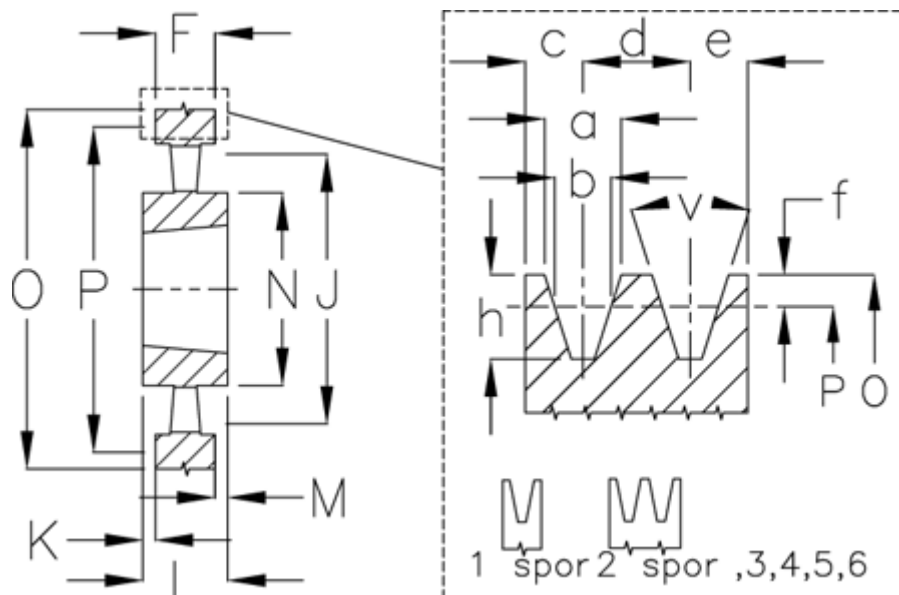

Varenummer: 604111063002
 Beskrivelse: Kileremsskive SPB 630/2 TL3030

Mål

a	= 16.3	F	= 44	O	= 637.0
Antal spor	= 2	For bøsning	= 3030	P	= 630
b	= 14.0	h	= 17.5	Type	= SPB
Bøsning ø max.	= 75	J	= 587	v	= 38 grader
c	= 12.5	K	= 16		
d	= 19.0	L	= 76		
e	= 12.5	m	= 16.0		
f	= 3.5	N	= 150		